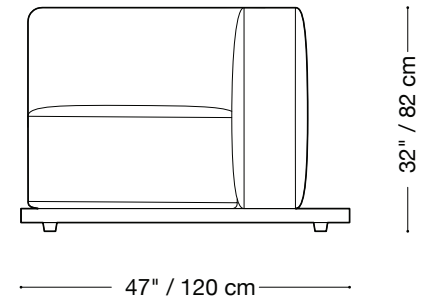

MONTAUK SOFA

Lewis Extérieur

MONTAUK SOFA

Lewis Extérieur

Canapé

Longueur 134" / 341 cm

Profondeur 47" / 120 cm

Hauteur 32" / 82 cm

Disponible dans des tailles pour s'adapter à votre espace extérieur.

MONTAUK SOFA

Lewis Extérieur

Causeuse

Longueur 96" / 244 cm

Profondeur 47" / 120 cm

Hauteur 32" / 82 cm

Disponible dans des tailles pour s'adapter à votre espace extérieur.

MONTAUK SOFA

Lewis Extérieur

Fauteuil

Longueur 62" / 158 cm

Profondeur 47" / 120 cm

Hauteur 32" / 82 cm

Disponible dans des tailles pour s'adapter à votre espace extérieur.

MONTAUK SOFA

Lewis Extérieur

Fauteuil sans bras

Longueur 38" / 97 cm
Profondeur 47" / 120 cm
Hauteur 32" / 82 cm

Disponible dans des tailles pour s'adapter à votre espace extérieur.

MONTAUK SOFA

Lewis Extérieur

Ottoman

Longueur 36" / 92 cm
Profondeur 47" / 120 cm
Hauteur 16" / 41 cm