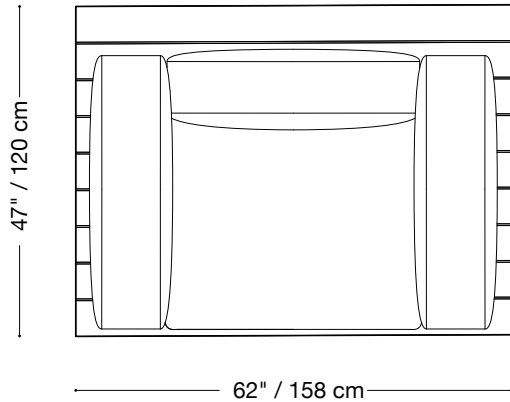

MONTAUK SOFA

Lewis Extérieur

MONTAUK SOFA

Lewis Extérieur

Canapé

Longueur 134" / 341 cm

Profondeur 47" / 120 cm

Hauteur 32" / 82 cm

Disponible dans des tailles pour s'adapter à votre espace extérieur.

MONTAUK SOFA

Lewis Extérieur

Causeuse

Longueur 96" / 244 cm

Profondeur 47" / 120 cm

Hauteur 32" / 82 cm

Disponible dans des tailles pour s'adapter à votre espace extérieur.

MONTAUK SOFA

Lewis Extérieur

Fauteuil

Longueur 62" / 158 cm

Profondeur 47" / 120 cm

Hauteur 32" / 82 cm

Disponible dans des tailles pour s'adapter à votre espace extérieur.

MONTAUK SOFA

Lewis Extérieur

Fauteuil sans bras

Longueur 38" / 97 cm
Profondeur 47" / 120 cm
Hauteur 32" / 82 cm

Disponible dans des tailles pour s'adapter à votre espace extérieur.

MONTAUK SOFA

Lewis Extérieur

Ottoman

Longueur 36" / 92 cm
Profondeur 47" / 120 cm
Hauteur 16" / 41 cm