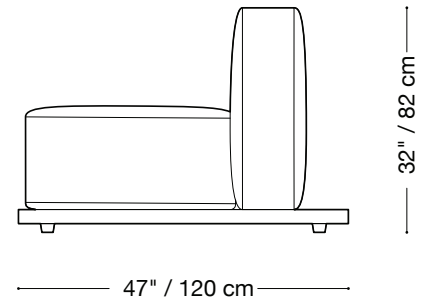

MONTAUK SOFA

Lewis Extérieur

MONTAUK SOFA

Lewis Extérieur

Canapé

Longueur 134" / 341 cm

Profondeur 47" / 120 cm

Hauteur 32" / 82 cm

Disponible dans des tailles pour s'adapter à votre espace extérieur.

MONTAUK SOFA

Lewis Extérieur

Causeuse

Longueur 96" / 244 cm

Profondeur 47" / 120 cm

Hauteur 32" / 82 cm

Disponible dans des tailles pour s'adapter à votre espace extérieur.

MONTAUK SOFA

Lewis Extérieur

Fauteuil

Longueur 62" / 158 cm

Profondeur 47" / 120 cm

Hauteur 32" / 82 cm

Disponible dans des tailles pour s'adapter à votre espace extérieur.

MONTAUK SOFA

Lewis Extérieur

Fauteuil sans bras

Longueur 38" / 97 cm
Profondeur 47" / 120 cm
Hauteur 32" / 82 cm

Disponible dans des tailles pour s'adapter à votre espace extérieur.

MONTAUK SOFA

Lewis Extérieur

Ottoman

Longueur 36" / 92 cm
Profondeur 47" / 120 cm
Hauteur 16" / 41 cm