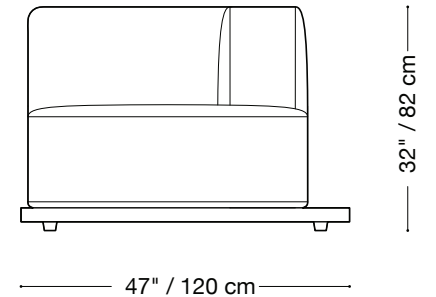

MONTAUK SOFA

Lewis Extérieur

MONTAUK SOFA

Lewis Extérieur

Canapé

Longueur 134" / 341 cm

Profondeur 47" / 120 cm

Hauteur 32" / 82 cm

Disponible dans des tailles pour s'adapter à votre espace extérieur.

MONTAUK SOFA

Lewis Extérieur

Causeuse

Longueur 96" / 244 cm

Profondeur 47" / 120 cm

Hauteur 32" / 82 cm

Disponible dans des tailles pour s'adapter à votre espace extérieur.

MONTAUK SOFA

Lewis Extérieur

Fauteuil

Longueur 62" / 158 cm

Profondeur 47" / 120 cm

Hauteur 32" / 82 cm

Disponible dans des tailles pour s'adapter à votre espace extérieur.

MONTAUK SOFA

Lewis Extérieur

Fauteuil sans bras

Longueur 38" / 97 cm
Profondeur 47" / 120 cm
Hauteur 32" / 82 cm

Disponible dans des tailles pour s'adapter à votre espace extérieur.

MONTAUK SOFA

Lewis Extérieur

Ottoman

Longueur 36" / 92 cm
Profondeur 47" / 120 cm
Hauteur 16" / 41 cm