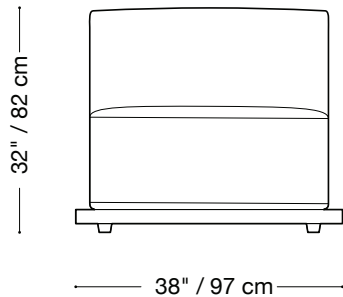

MONTAUK SOFA

Lewis Extérieur

MONTAUK SOFA

Lewis Extérieur

Canapé

Longueur 134" / 341 cm

Profondeur 47" / 120 cm

Hauteur 32" / 82 cm

Disponible dans des tailles pour s'adapter à votre espace extérieur.

MONTAUK SOFA

Lewis Extérieur

Causeuse

Longueur 96" / 244 cm

Profondeur 47" / 120 cm

Hauteur 32" / 82 cm

Disponible dans des tailles pour s'adapter à votre espace extérieur.

MONTAUK SOFA

Lewis Extérieur

Fauteuil

Longueur 62" / 158 cm

Profondeur 47" / 120 cm

Hauteur 32" / 82 cm

Disponible dans des tailles pour s'adapter à votre espace extérieur.

MONTAUK SOFA

Lewis Extérieur

Fauteuil sans bras

Longueur 38" / 97 cm
Profondeur 47" / 120 cm
Hauteur 32" / 82 cm

Disponible dans des tailles pour s'adapter à votre espace extérieur.

MONTAUK SOFA

Lewis Extérieur

Ottoman

Longueur 36" / 92 cm
Profondeur 47" / 120 cm
Hauteur 16" / 41 cm