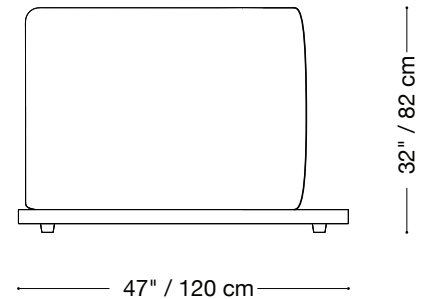

MONTAUK SOFA

Lewis Extérieur

MONTAUK SOFA

Lewis Extérieur

Canapé

Longueur 134" / 341 cm

Profondeur 47" / 120 cm

Hauteur 32" / 82 cm

Disponible dans des tailles pour s'adapter à votre espace extérieur.

MONTAUK SOFA

Lewis Extérieur

Causeuse

Longueur 96" / 244 cm

Profondeur 47" / 120 cm

Hauteur 32" / 82 cm

Disponible dans des tailles pour s'adapter à votre espace extérieur.

MONTAUK SOFA

Lewis Extérieur

Fauteuil

Longueur 62" / 158 cm

Profondeur 47" / 120 cm

Hauteur 32" / 82 cm

Disponible dans des tailles pour s'adapter à votre espace extérieur.

MONTAUK SOFA

Lewis Extérieur

Fauteuil sans bras

Longueur 38" / 97 cm
Profondeur 47" / 120 cm
Hauteur 32" / 82 cm

Disponible dans des tailles pour s'adapter à votre espace extérieur.

MONTAUK SOFA

Lewis Extérieur

Ottoman

Longueur 36" / 92 cm
Profondeur 47" / 120 cm
Hauteur 16" / 41 cm