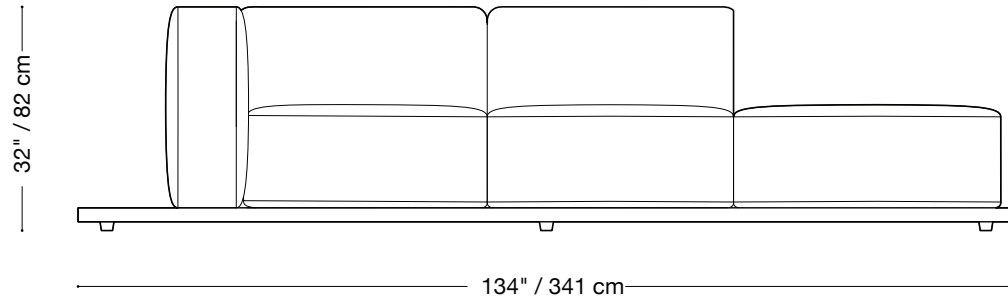

MONTAUK SOFA

Lewis Extérieur

MONTAUK SOFA

Lewis Extérieur

Canapé

Longueur 134" / 341 cm

Profondeur 47" / 120 cm

Hauteur 32" / 82 cm

Disponible dans des tailles pour s'adapter à votre espace extérieur.

MONTAUK SOFA

Lewis Extérieur

Causeuse

Longueur 96" / 244 cm

Profondeur 47" / 120 cm

Hauteur 32" / 82 cm

Disponible dans des tailles pour s'adapter à votre espace extérieur.

MONTAUK SOFA

Lewis Extérieur

Fauteuil

Longueur 62" / 158 cm

Profondeur 47" / 120 cm

Hauteur 32" / 82 cm

Disponible dans des tailles pour s'adapter à votre espace extérieur.

MONTAUK SOFA

Lewis Extérieur

Fauteuil sans bras

Longueur 38" / 97 cm
Profondeur 47" / 120 cm
Hauteur 32" / 82 cm

Disponible dans des tailles pour s'adapter à votre espace extérieur.

MONTAUK SOFA

Lewis Extérieur

Ottoman

Longueur 36" / 92 cm
Profondeur 47" / 120 cm
Hauteur 16" / 41 cm