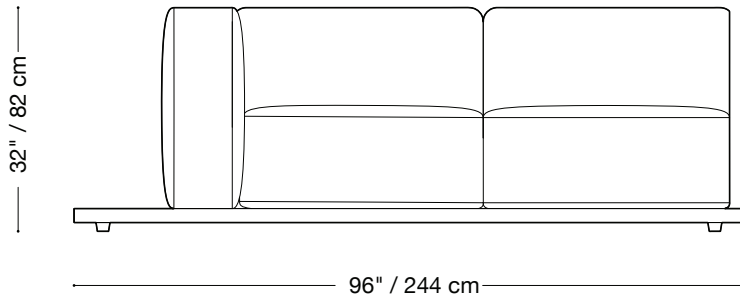

MONTAUK SOFA

Lewis Extérieur

MONTAUK SOFA

Lewis Extérieur

Canapé

Longueur 134" / 341 cm

Profondeur 47" / 120 cm

Hauteur 32" / 82 cm

Disponible dans des tailles pour s'adapter à votre espace extérieur.

MONTAUK SOFA

Lewis Extérieur

Causeuse

Longueur 96" / 244 cm

Profondeur 47" / 120 cm

Hauteur 32" / 82 cm

Disponible dans des tailles pour s'adapter à votre espace extérieur.

MONTAUK SOFA

Lewis Extérieur

Fauteuil

Longueur 62" / 158 cm

Profondeur 47" / 120 cm

Hauteur 32" / 82 cm

Disponible dans des tailles pour s'adapter à votre espace extérieur.

MONTAUK SOFA

Lewis Extérieur

Fauteuil sans bras

Longueur 38" / 97 cm
Profondeur 47" / 120 cm
Hauteur 32" / 82 cm

Disponible dans des tailles pour s'adapter à votre espace extérieur.

MONTAUK SOFA

Lewis Extérieur

Ottoman

Longueur 36" / 92 cm
Profondeur 47" / 120 cm
Hauteur 16" / 41 cm