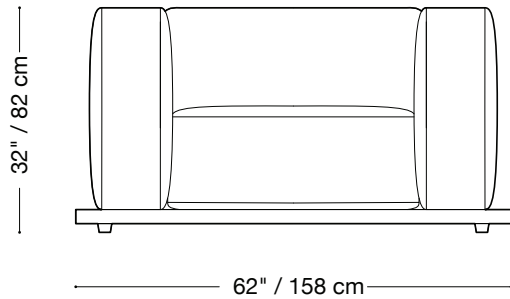

Disponible dans des tailles pour s'adapter à votre espace extérieur.

MONTAUK SOFA

Lewis Extérieur

Causeuse

Longueur 96" / 244 cm

Profondeur 47" / 120 cm

Hauteur 32" / 82 cm

Disponible dans des tailles pour s'adapter à votre espace extérieur.

MONTAUK SOFA

Lewis Extérieur

Fauteuil

Longueur 62" / 158 cm

Profondeur 47" / 120 cm

Hauteur 32" / 82 cm

Disponible dans des tailles pour s'adapter à votre espace extérieur.

MONTAUK SOFA

Lewis Extérieur

Fauteuil sans bras

Longueur 38" / 97 cm
Profondeur 47" / 120 cm
Hauteur 32" / 82 cm

Disponible dans des tailles pour s'adapter à votre espace extérieur.

MONTAUK SOFA

Lewis Extérieur

Ottoman

Longueur 36" / 92 cm
Profondeur 47" / 120 cm
Hauteur 16" / 41 cm