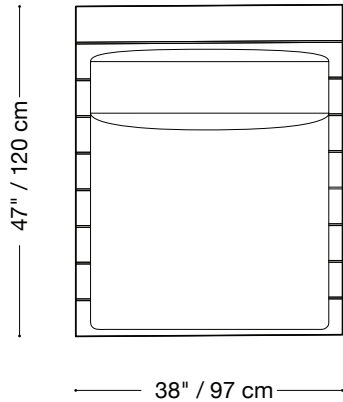

MONTAUK SOFA

Lewis Extérieur

MONTAUK SOFA

Lewis Extérieur

Canapé

Longueur 134" / 341 cm

Profondeur 47" / 120 cm

Hauteur 32" / 82 cm

Disponible dans des tailles pour s'adapter à votre espace extérieur.

MONTAUK SOFA

Lewis Extérieur

Causeuse

Longueur 96" / 244 cm

Profondeur 47" / 120 cm

Hauteur 32" / 82 cm

Disponible dans des tailles pour s'adapter à votre espace extérieur.

MONTAUK SOFA

Lewis Extérieur

Fauteuil

Longueur 62" / 158 cm

Profondeur 47" / 120 cm

Hauteur 32" / 82 cm

Disponible dans des tailles pour s'adapter à votre espace extérieur.

MONTAUK SOFA

Lewis Extérieur

Fauteuil sans bras

Longueur 38" / 97 cm
Profondeur 47" / 120 cm
Hauteur 32" / 82 cm

Disponible dans des tailles pour s'adapter à votre espace extérieur.

MONTAUK SOFA

Lewis Extérieur

Ottoman

Longueur 36" / 92 cm
Profondeur 47" / 120 cm
Hauteur 16" / 41 cm