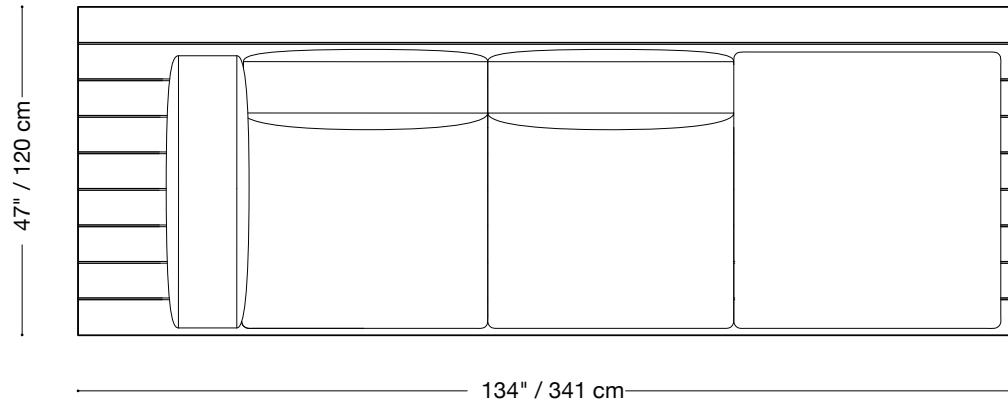

MONTAUK SOFA

Lewis Extérieur

MONTAUK SOFA

Lewis Extérieur

Canapé

Longueur 134" / 341 cm

Profondeur 47" / 120 cm

Hauteur 32" / 82 cm

Disponible dans des tailles pour s'adapter à votre espace extérieur.

MONTAUK SOFA

Lewis Extérieur

Causeuse

Longueur 96" / 244 cm

Profondeur 47" / 120 cm

Hauteur 32" / 82 cm

Disponible dans des tailles pour s'adapter à votre espace extérieur.

MONTAUK SOFA

Lewis Extérieur

Fauteuil

Longueur 62" / 158 cm

Profondeur 47" / 120 cm

Hauteur 32" / 82 cm

Disponible dans des tailles pour s'adapter à votre espace extérieur.

MONTAUK SOFA

Lewis Extérieur

Fauteuil sans bras

Longueur 38" / 97 cm
Profondeur 47" / 120 cm
Hauteur 32" / 82 cm

Disponible dans des tailles pour s'adapter à votre espace extérieur.

MONTAUK SOFA

Lewis Extérieur

Ottoman

Longueur 36" / 92 cm
Profondeur 47" / 120 cm
Hauteur 16" / 41 cm