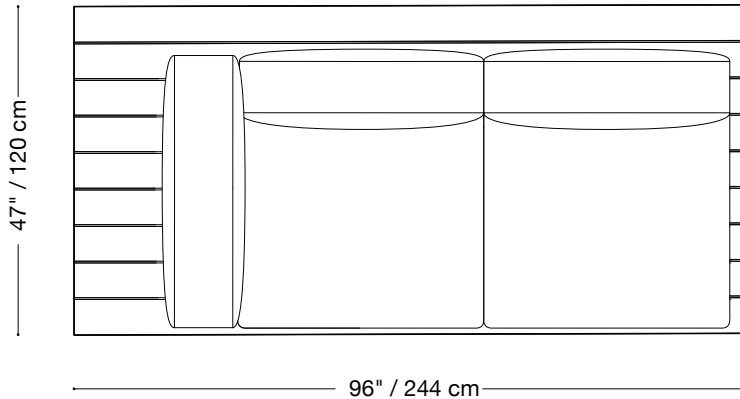

MONTAUK SOFA

Lewis Extérieur

MONTAUK SOFA

Lewis Extérieur

Canapé

Longueur 134" / 341 cm

Profondeur 47" / 120 cm

Hauteur 32" / 82 cm

Disponible dans des tailles pour s'adapter à votre espace extérieur.

MONTAUK SOFA

Lewis Extérieur

Causeuse

Longueur 96" / 244 cm

Profondeur 47" / 120 cm

Hauteur 32" / 82 cm

Disponible dans des tailles pour s'adapter à votre espace extérieur.

MONTAUK SOFA

Lewis Extérieur

Fauteuil

Longueur 62" / 158 cm

Profondeur 47" / 120 cm

Hauteur 32" / 82 cm

Disponible dans des tailles pour s'adapter à votre espace extérieur.

MONTAUK SOFA

Lewis Extérieur

Fauteuil sans bras

Longueur 38" / 97 cm
Profondeur 47" / 120 cm
Hauteur 32" / 82 cm

Disponible dans des tailles pour s'adapter à votre espace extérieur.

MONTAUK SOFA

Lewis Extérieur

Ottoman

Longueur 36" / 92 cm
Profondeur 47" / 120 cm
Hauteur 16" / 41 cm